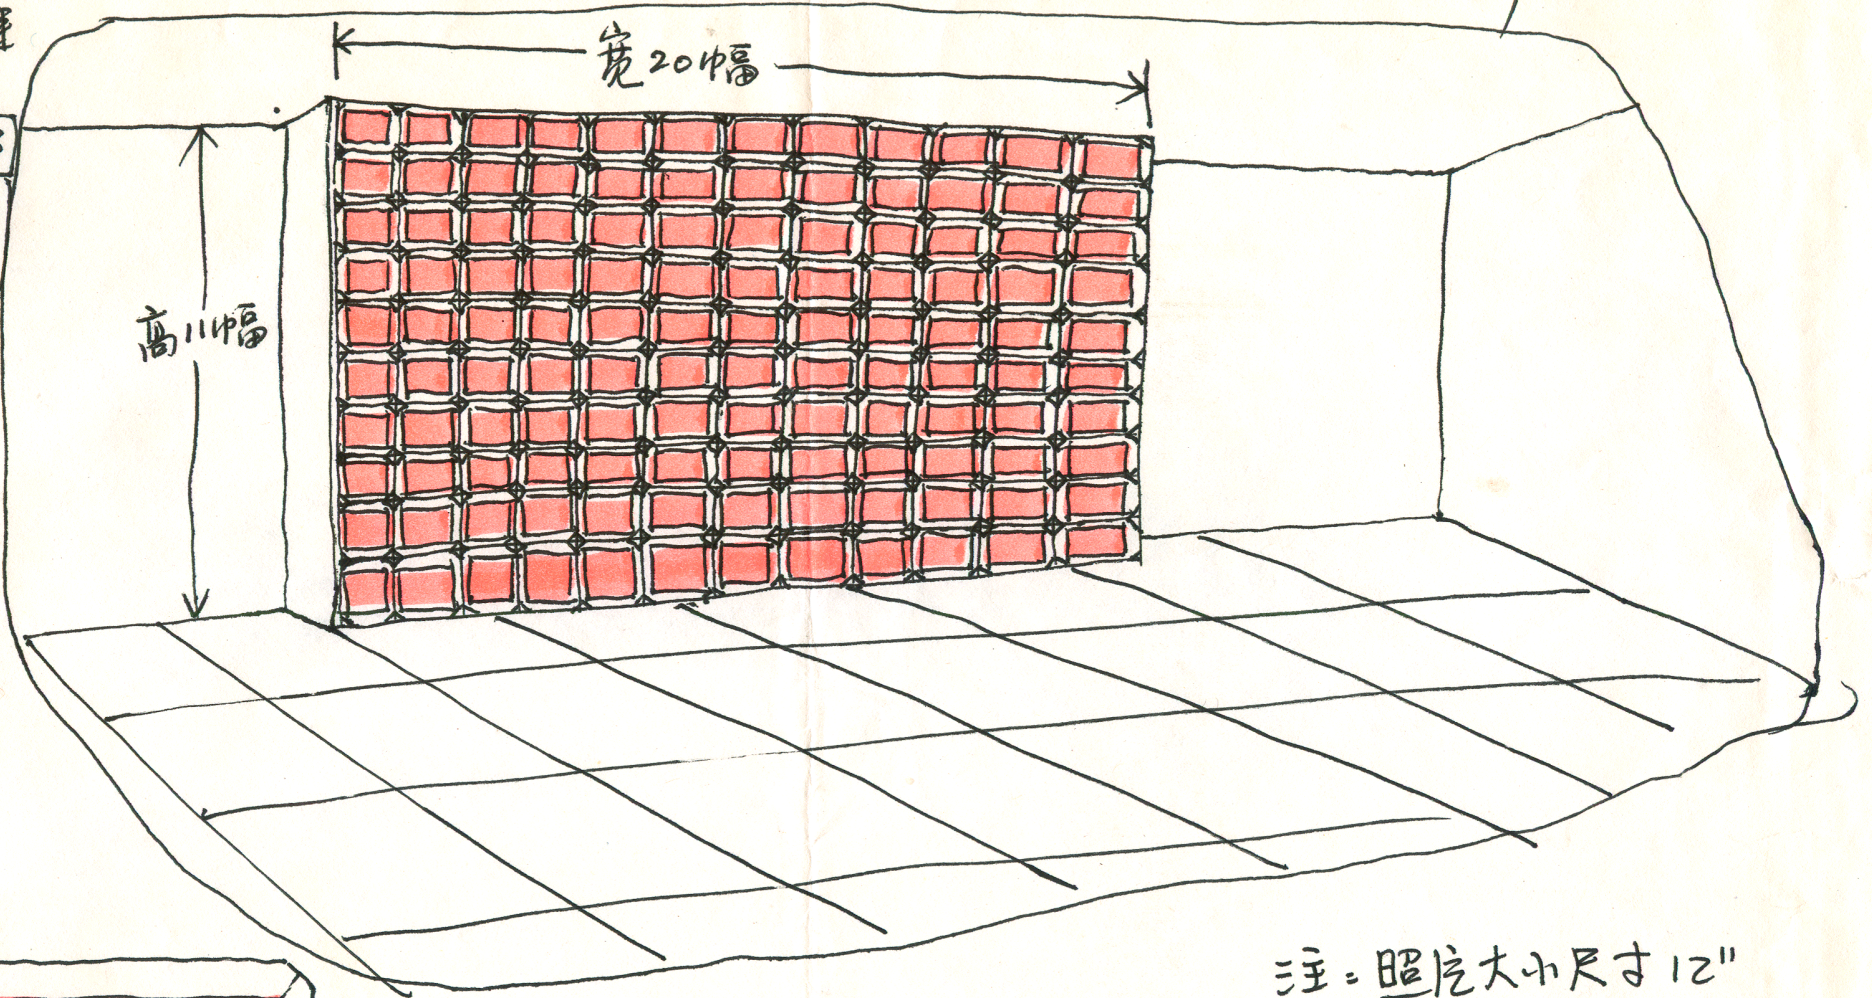

周彦昆：
现速寄去平面图
有什么问题是可至
电话。

010 64253653
010 68350066
835127

都可。
祝顺利！

王勤物
1996.6.18

《标准家庭》平面展示图

王勤物

图片尺寸(12" 30cm x 20cm)

木框条宽5cm (形状如照片样) 图片装裱于底板上, 不用玻璃。

共220幅拼成总占墙面积约高360cm x 长800cm

注: 照片大小尺寸12"
可按美国当地打印尺寸算
(随信寄去的照片为局部)